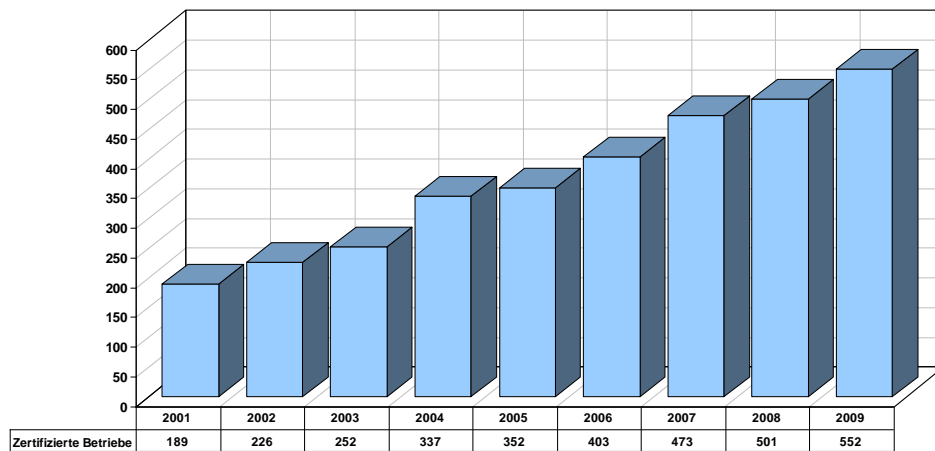

Entwicklung der Zahl der im Rahmen der Wörthersee-Segel-Klassifizierung  
zertifizierten Beherbergungsbetriebe in den Jahren 2001 bis 2009

Stand: 31.12.2009

Abbildung 1  
Tourismusforschung Brüggen